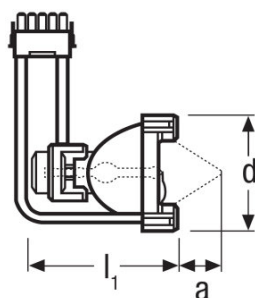

¹⁾ Plage de tension initiale

Données photométriques

Flux lumineux nominale	2800 lm
------------------------	---------

Données photométriques

Focale	45,0 mm
--------	---------

Dimensions & poids

Diamètre	67,0 mm
Longueur du culot hors pins	77,00 mm

Données logistiques

Code produit	Description produit	Unité d'emballage (Pièces/Unité)	Dimensions (longueur x largeur x hauteur)	Volume	Poids brut
4050300882772	HXP R 120 W/45 C VIS	Etui carton fermé 1	103 mm x 87 mm x 87 mm	0.78 dm ³	158.00 g
4050300882789	HXP R 120 W/45 C VIS	Carton de regroupement 2	186 mm x 120 mm x 99 mm	2.21 dm ³	362.00 g