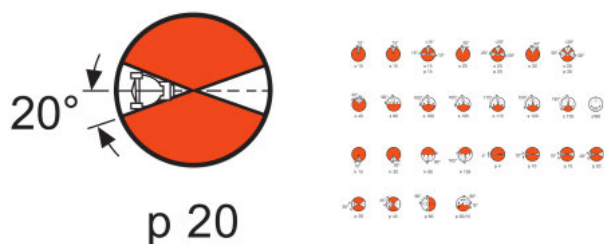

Fiche de données produit

Consignes de sécurité

En raison de leur luminance élevée, des émissions d'UV et d'une pression interne élevée à chaud, les lampes HXP ne doivent fonctionner que dans des boîtiers fermés spécialement conçus à cet effet. Il y a dégagement de mercure si la lampe est cassée. Prendre des précautions de sécurité spéciales. De plus amples informations à ce sujet sont disponibles sur demande, ou figurent dans le dépliant joint avec la lampe, ou dans les instructions de fonctionnement.

Données logistiques

Code produit	Description produit	Unité d'emballage (Pièces/Unité)	Dimensions (longueur x largeur x hauteur)	Volume	Poids brut
4050300882772	HXP R 120 W/45 C VIS	Etui carton fermé 1	103 mm x 87 mm x 87 mm	0.78 dm³	158.00 g
4050300882789	HXP R 120 W/45 C VIS	Carton de regroupement 2	186 mm x 120 mm x 99 mm	2.21 dm³	362.00 g

Le code produit mentionné décrit la petite quantité d'unité qui peut être commandée. Une unité peut contenir un ou plusieurs produits. Lorsque vous passez la commande, merci de bien vouloir entrer une unité ou un multiple d'une unité.

Avertissement

Sous réserve de modifications. Sauf erreur ou omission. Veuillez à toujours utiliser la version la plus récente.