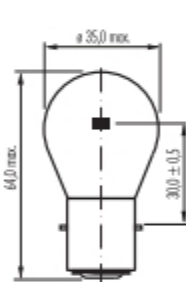

Figur 1 / Figure 1

Figur 2 / Figure 2

Figur 3 / Figure 3

Figur 3.1 / Figure 3.1

Figur 4 / Figure 4

Figur 5 / Figure 5

Figur 6 / Figure 6

Art.-Nr. Ref.-No.	Typ Type	Nennspannung Voltage (V)	Leistung Wattage (W)	Sockel Base	Lichtstrom Luminous flux (lm)	Lebensdauer Life (h)	LK ^a Abmessungen Filament dimensions (mm)	Brennstellung Operating position	Figur Figure
67225	LWT-L1	6	15	BA15d	220	100	1,4 x 1,4	h105	4
67241 ^d	LWT-P1	6	15	Z16	220	100	1,4 x 1,4	h105	3.1
67273 ^d	LWT-P5	6	15	Z16	220	100	1,8 x 1,8	h105	3.1
67411	LWT-F2	6	30	BA20d	480	100	4,2 x 1,07	h105	5
67461	LWT-M	6	30	BA20d	480	100	1,0 x 5,0	h105	1
67471 ^d	LWT-P3	6	30	Z16	575	50	3,0 x 1,5	s30	3
67601	LWT-F3	12	50	BA20d	1150	50	3,5 x 2,0	h	5
67612	LWT-F4	12	50	BA20d	1150	50	3,5 x 2,0	b	6
62322	LWC6	110	100	E27	1200	500	—	s45	2