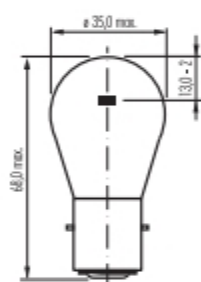

Figur 1 / Figure 1

Figur 2 / Figure 2

Figur 3 / Figure 3

Figur 3.1 / Figure 3.1

Figur 4 / Figure 4

Figur 5 / Figure 5

Figur 6 / Figure 6

Art.-Nr. Ref.-No.	Typ Type	Nennspannung Voltage (V)	Leistung Wattage (W)	Sockel Base	Lichtstrom Luminous flux (lm)	Lebensdauer Life (h)	LK ^a Abmessungen Filament dimensions (mm)	Brennstellung Operating position	Figur Figure
67225	LWT-L1	6	15	BA15d	220	100	1,4 x 1,4	h105	4
67241 ^d	LWT-P1	6	15	Z16	220	100	1,4 x 1,4	h105	3.1
67273 ^d	LWT-P5	6	15	Z16	220	100	1,8 x 1,8	h105	3.1
67411	LWT-F2	6	30	BA20d	480	100	4,2 x 1,07	h105	5
67461	LWT-M	6	30	BA20d	480	100	1,0 x 5,0	h105	1
67471 ^d	LWT-P3	6	30	Z16	575	50	3,0 x 1,5	s30	3
67601	LWT-F3	12	50	BA20d	1150	50	3,5 x 2,0	h	5
67612	LWT-F4	12	50	BA20d	1150	50	3,5 x 2,0	b	6
62322	LWC6	110	100	E27	1200	500	—	s45	2