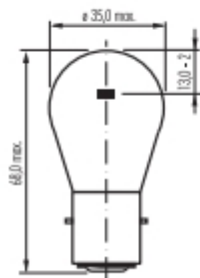

Figur 1 / Figure 1

Figur 2 / Figure 2

Figur 3 / Figure 3

Figur 3.1 / Figure 3.1

Figur 4 / Figure 4

Figur 5 / Figure 5

Figur 6 / Figure 6

Art.-Nr. Ref.-No.	Typ Type	Nennspannung Voltage (V)	Leistung Wattage (W)	Sockel Base	Lichtstrom Luminous flux (lm)	Lebensdauer Life (h)	LK <sup>□</sup> Abmessungen Filament dimensions (mm)	Brennstellung Operating position	Figur Figure
67225	LWT-L1	6	15	BA15d	220	100	1,4 x 1,4	h105	4
67241 <sup>d</sup>	LWT-P1	6	15	Z16	220	100	1,4 x 1,4	h105	3.1
67273 <sup>d</sup>	LWT-P5	6	15	Z16	220	100	1,8 x 1,8	h105	3.1
67411	LWT-F2	6	30	BA20d	480	100	4,2 x 1,07	h105	5
67461	LWT-M	6	30	BA20d	480	100	1,0 x 5,0	h105	1