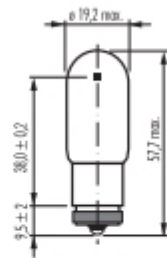

Figur 1 / Figure 1

Figur 2 / Figure 2

Figur 3 / Figure 3

Figur 3.1 / Figure 3.1

Figur 4 / Figure 4

Figur 5 / Figure 5

Figur 6 / Figure 6

Art.-Nr. Ref.-No.	Typ Type	Nennspannung Voltage (V)	Leistung Wattage (W)	Sockel Base	Lichtstrom Luminous flux (lm)	Lebensdauer Life (h)	LK <sup>□</sup> Abmessungen Filament dimensions (mm)	Brennstellung Operating position	Figur Figure
67225	LWT-L1	6	15	BA15d	220	100	1,4 x 1,4	h105	4
67241 <sup>d</sup>	LWT-P1	6	15	Z16	220	100	1,4 x 1,4	h105	3.1
67273 <sup>d</sup>	LWT-P5	6	15	Z16	220	100	1,8 x 1,8	h105	3.1
67411	LWT-F2	6	30	BA20d	480	100	4,2 x 1,07	h105	5
67461	LWT-M	6	30	BA20d	480	100	1,0 x 5,0	h105	1