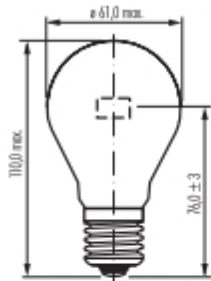

Figur 1 / Figure 1

Figur 2 / Figure 2

Figur 3 / Figure 3

Figur 3.1 / Figure 3.1

Figur 4 / Figure 4

Figur 5 / Figure 5

Figur 6 / Figure 6

Art.-Nr. Ref.-No.	Typ Type	Nennspannung Voltage (V)	Leistung Wattage (W)	Sockel Base	Lichtstrom Luminous flux (lm)	Lebensdauer Life (h)	LK <sup>□</sup> Abmessungen Filament dimensions (mm)	Brennstellung Operating position	Figur Figure
67225	LWT-L1	6	15	BA15d	220	100	1,4 x 1,4	h105	4
67241 <sup>d</sup>	LWT-P1	6	15	Z16	220	100	1,4 x 1,4	h105	3.1
67273 <sup>d</sup>	LWT-P5	6	15	Z16	220	100	1,8 x 1,8	h105	3.1
67411	LWT-F2	6	30	BA20d	480	100	4,2 x 1,07	h105	5
67461	LWT-M	6	30	BA20d	480	100	1,0 x 5,0	h105	1