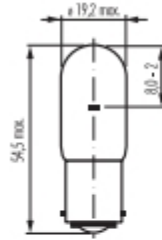

Figur 1 / Figure 1

Figur 2 / Figure 2

Figur 3 / Figure 3

Figur 3.1 / Figure 3.1

Figur 4 / Figure 4

Figur 5 / Figure 5

Figur 6 / Figure 6

Art.-Nr. Ref.-No.	Typ Type	Nennspannung Voltage (V)	Leistung Wattage (W)	Sockel Base	Lichtstrom Luminous flux (lm)	Lebensdauer Life (h)	LK <sup>□</sup> Abmessungen Filament dimensions (mm)	Brennstellung Operating position	Figur Figure
67225	LWT-L1	6	15	BA15d	220	100	1,4 x 1,4	h105	4
67241 <sup>d</sup>	LWT-P1	6	15	Z16	220	100	1,4 x 1,4	h105	3.1
67273 <sup>d</sup>	LWT-P5	6	15	Z16	220	100	1,8 x 1,8	h105	3.1
67411	LWT-F2	6	30	BA20d	480	100	4,2 x 1,07	h105	5
67461	LWT-M	6	30	BA20d	480	100	1,0 x 5,0	h105	1