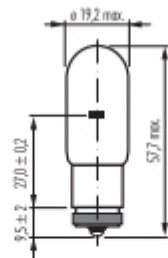

Figur 1 / Figure 1

Figur 2 / Figure 2

Figur 3 / Figure 3

Figur 3.1 / Figure 3.1

Figur 4 / Figure 4

Figur 5 / Figure 5

Figur 6 / Figure 6

Art.-Nr. Ref.-No.	Typ Type	Nennspannung Voltage (V)	Leistung Wattage (W)	Sockel Base	Lichtstrom Luminous flux (lm)	Lebensdauer Life (h)	LK <sup>□</sup> Abmessungen Filament dimensions (mm)	Brennstellung Operating position	Figur Figure
67225	LWT-L1	6	15	BA15d	220	100	1,4 x 1,4	h105	4
67241 <sup>d</sup>	LWT-P1	6	15	Z16	220	100	1,4 x 1,4	h105	3.1
67273 <sup>d</sup>	LWT-P5	6	15	Z16	220	100	1,8 x 1,8	h105	3.1
67411	LWT-F2	6	30	BA20d	480	100	4,2 x 1,07	h105	5
67461	LWT-M	6	30	BA20d	480	100	1,0 x 5,0	h105	1