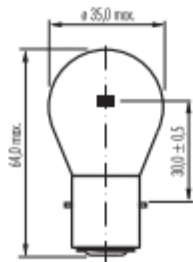

Figur 1 / Figure 1

Figur 2 / Figure 2

Figur 3 / Figure 3

Figur 3.1 / Figure 3.1

Figur 4 / Figure 4

Figur 5 / Figure 5

Figur 6 / Figure 6

Art.-Nr. Ref.-No.	Typ Type	Nennspannung Voltage (V)	Leistung Wattage (W)	Sockel Base	Lichtstrom Luminous flux (lm)	Lebensdauer Life (h)	LK <sup>□</sup> Abmessungen Filament dimensions (mm)	Brennstellung Operating position	Figur Figure
67225	LWT-L1	6	15	BA15d	220	100	1,4 x 1,4	h105	4
67241 <sup>d</sup>	LWT-P1	6	15	Z16	220	100	1,4 x 1,4	h105	3.1
67273 <sup>d</sup>	LWT-P5	6	15	Z16	220	100	1,8 x 1,8	h105	3.1
67411	LWT-F2	6	30	BA20d	480	100	4,2 x 1,07	h105	5
67461	LWT-M	6	30	BA20d	480	100	1,0 x 5,0	h105	1