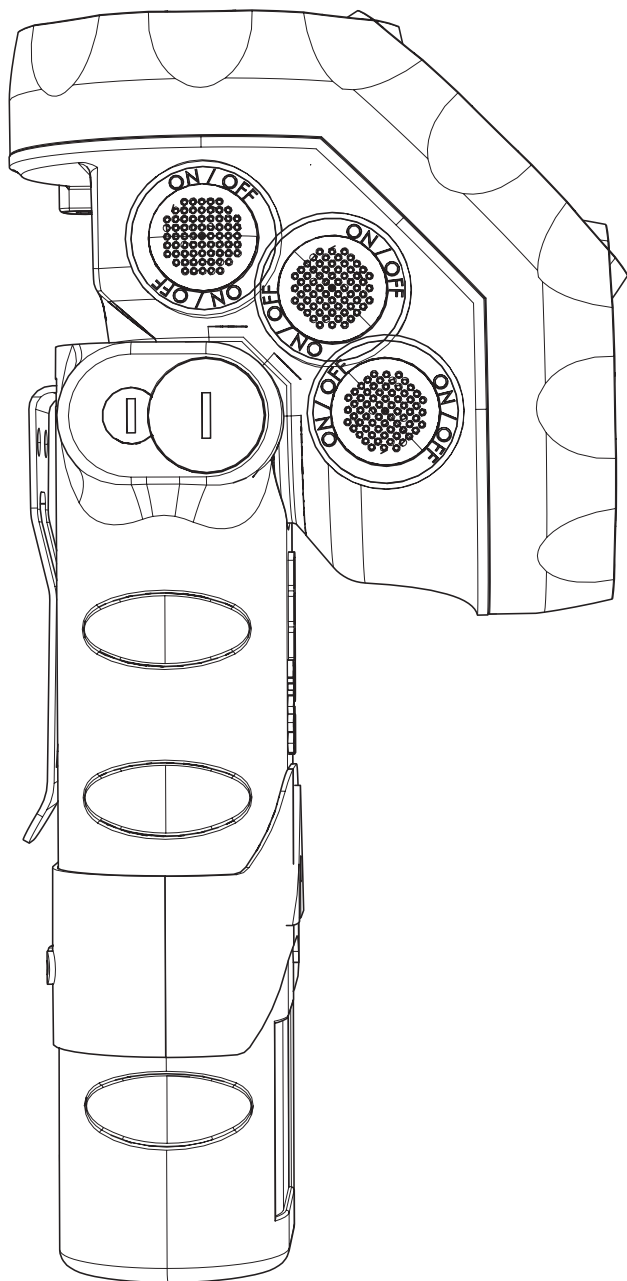

NOUVEAU

ADALIT L-3000 POWER

Lampe de Sécurité Rechargeable
PROFESSIONNELLE

ZONE 0

15000
CANDLE POWER

optic
POWER
LedEngine

Caractéristiques Fonctionnelles

Lampe

ATEX Certificate LOM 12ATEX2087 X

II 1G Ex ia IIC T4 Ga | II 1D Ex ia IIIC T85 °C Da

Indice de protection: IP67

Poids: 500 g

Mesures: 225 x 70 mm (L x Diam. Ø)

Fonction plan de consommation

3 niveaux d'intensité d'éclairage sélectionnables à tout moment par l'utilisateur pour ajuster l'autonomie nécessaire avec un minimum de 4 heures à utiliser l'intensité maximale, 6 heures et 8 heures au minimum.

Permet de diriger le faisceau lumineux avec 3 positions: 0° / 45° / 90°

Source lumineuse: 3 x LED de haute puissance de 135 lumens

Intensité Lumineuse Totale 300 lm.

LED Engine Power Optic

Faisceau lumineux diffus avec système de vision de pas pour éclairer les zones de travail.

Modèles et dimensions:

Individuel: 75x105x60 mm.

Pour 3 lampe: 205x105x60 mm.

Pour 5 lampe: 405x105x60 mm

European
high quality

ADALIT
professional

300
LUMENS

300
METERS