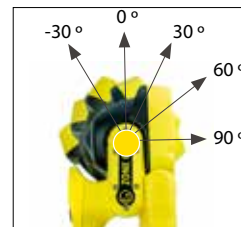

ATEX: II 1G Ex ia IIC T4 Ga
II 1D Ex ia IIIC T135°C Da
ZONE GAZ 0 | 1 | 2
ZONE POUSSIÈRE 20 | 21 | 22

Indice de protection: IP66

Poids: 1,300 g (batterie incluse)

Dimensions (Lxlxh): 260 x 110 x 110 mm

Optique: 7 LEDs (1 x 3W haute puissance / 2 x lumière d'urgence / 2 x fonction balisage oranges / 2 x feux arrière rouges)

Tête pivotante: -30° / 0° / 30° / 60° / 90°

Flux lumineux: 70.000 cd (Spot) / 20.000 cd (Flood) / 500 lm

Interrupteurs: 2 boutons poussoir en matériel "soft touch" ergonomiques et parfaitement dimensionnés pour assurer une pression facile

Accessoires: Bandoulière et aimants incluses, trépied (optionnel)

Chargeur: DC: 12 V / 24 V | AC: 100/240 V 50/60 Hz

VERSION SPOT

530 m

70.000 cd

VERSION FLOOD

285 m

20.000 cd